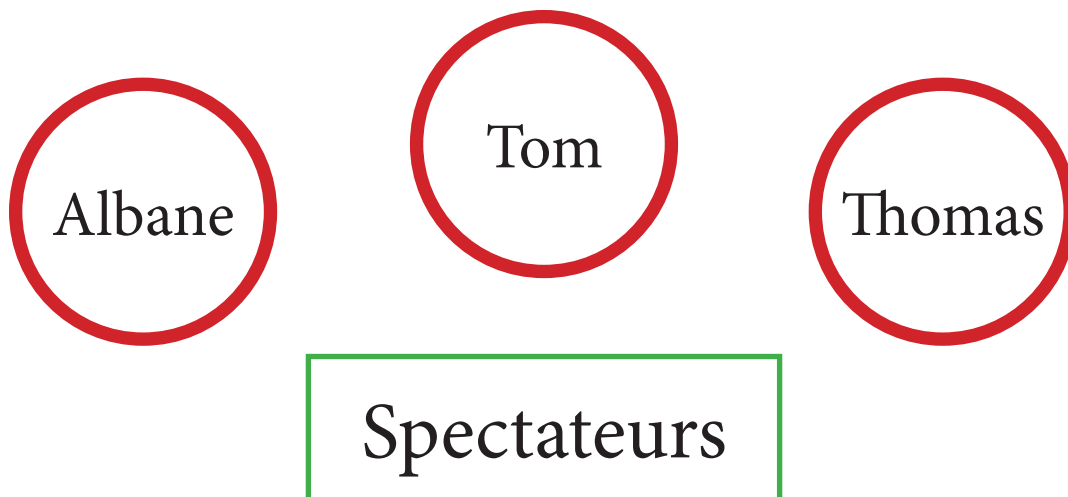

Fiche technique et plan de scène

La Solive

	Instruments	Micro	
Tom	Violons	DPA4099 (fourni)	XLR
	Quinton	ATM350 (fourni)	XLR
	Voix	SM58 (non fourni)	XLR
Thomas	Guitare	Boîtier DI (non fourni)	XLR
	Voix	SM58 (non fourni)	XLR
Albane	Voix mobile	Système HF et micro-casque (fourni)	XLR
	Voix	SM58 (non-fourni)	XLR